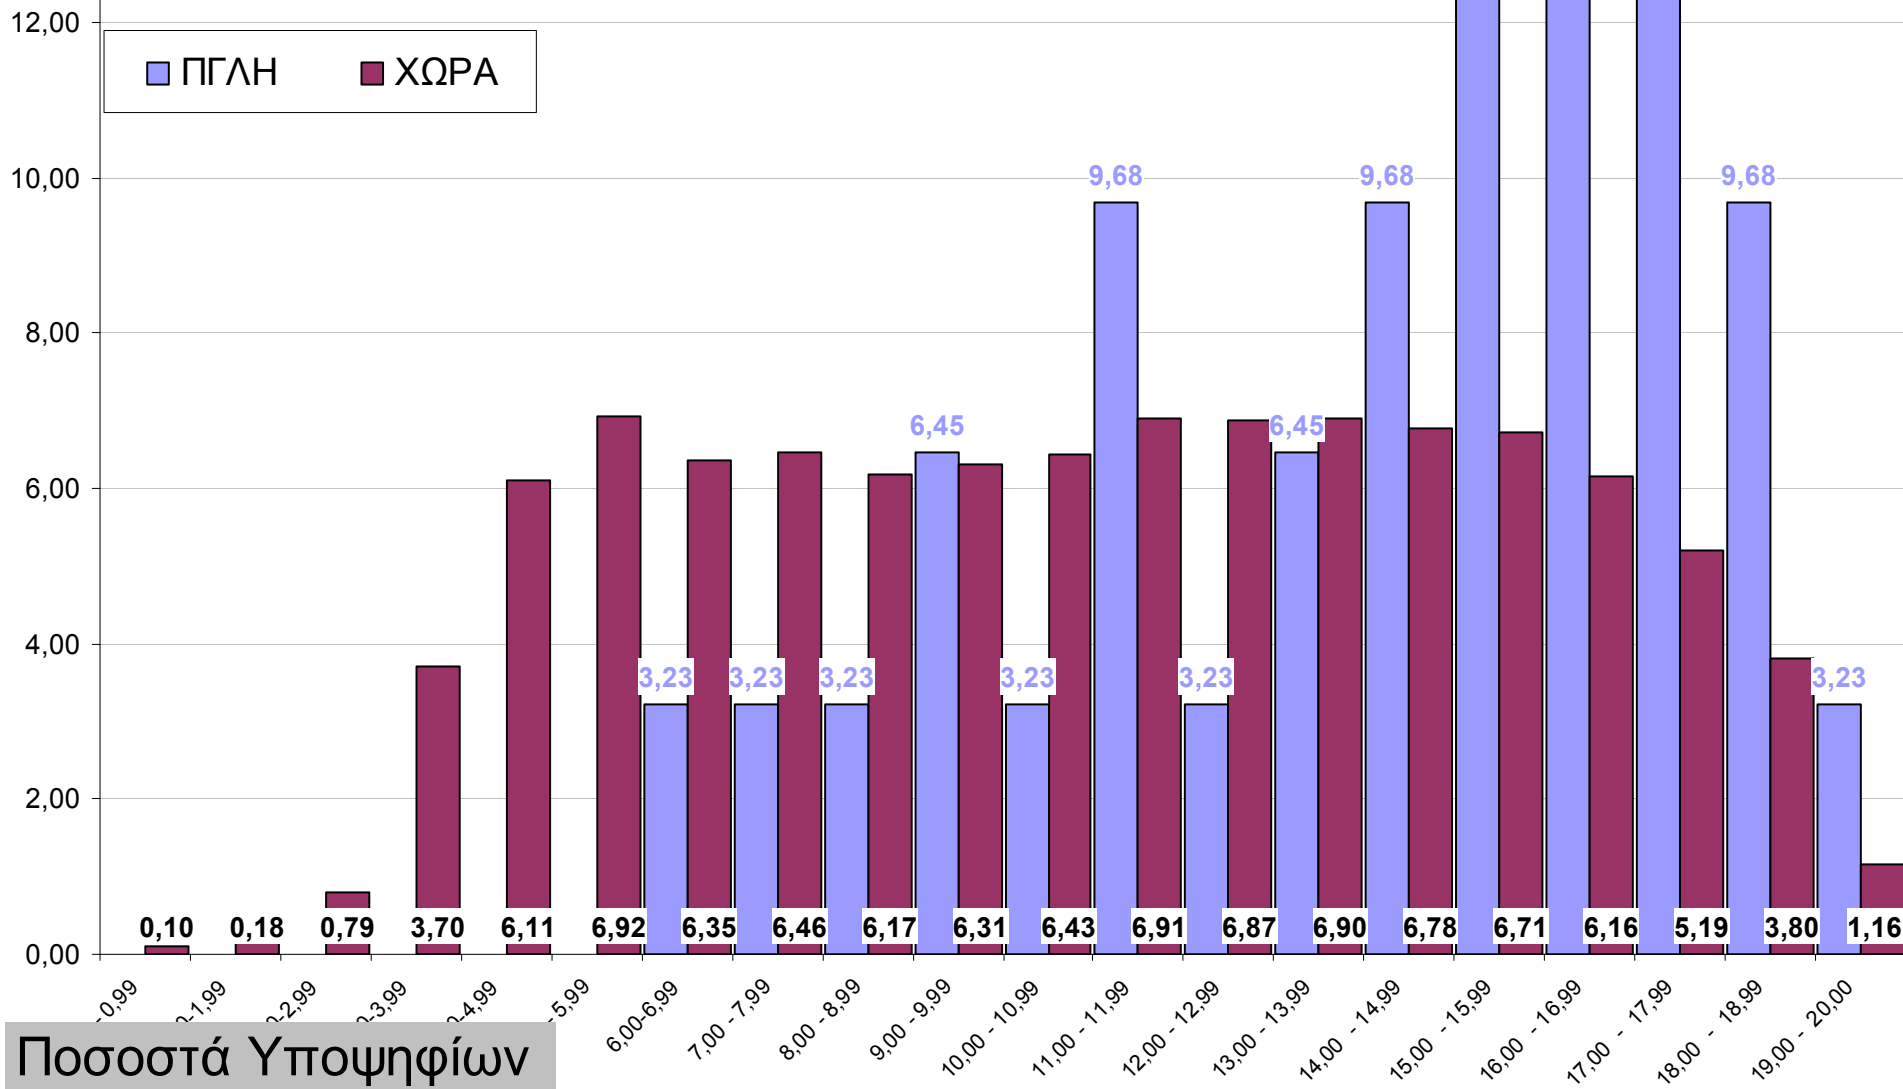

ΘΕΤΙΚΗ ΚΑΤΕΥΘΥΝΣΗ

Πανελλήνιες Εξετάσεις 2011: Σύγκριση Βαθμού Πρόσβασης ΠΓΛΗ- Χώρας

ΤΕΧΝΟΛΟΓΙΚΗ ΚΑΤΕΥΘΥΝΣΗ

Ποσοστά Υποψηφίων

Πανελλήνιες Εξετάσεις 2011: Σύγκριση Βαθμού Πρόσβασης ΠΓΛΗ- Χώρας

ΟΛΕΣ ΟΙ ΚΑΤΕΥΘΥΝΣΕΙΣ