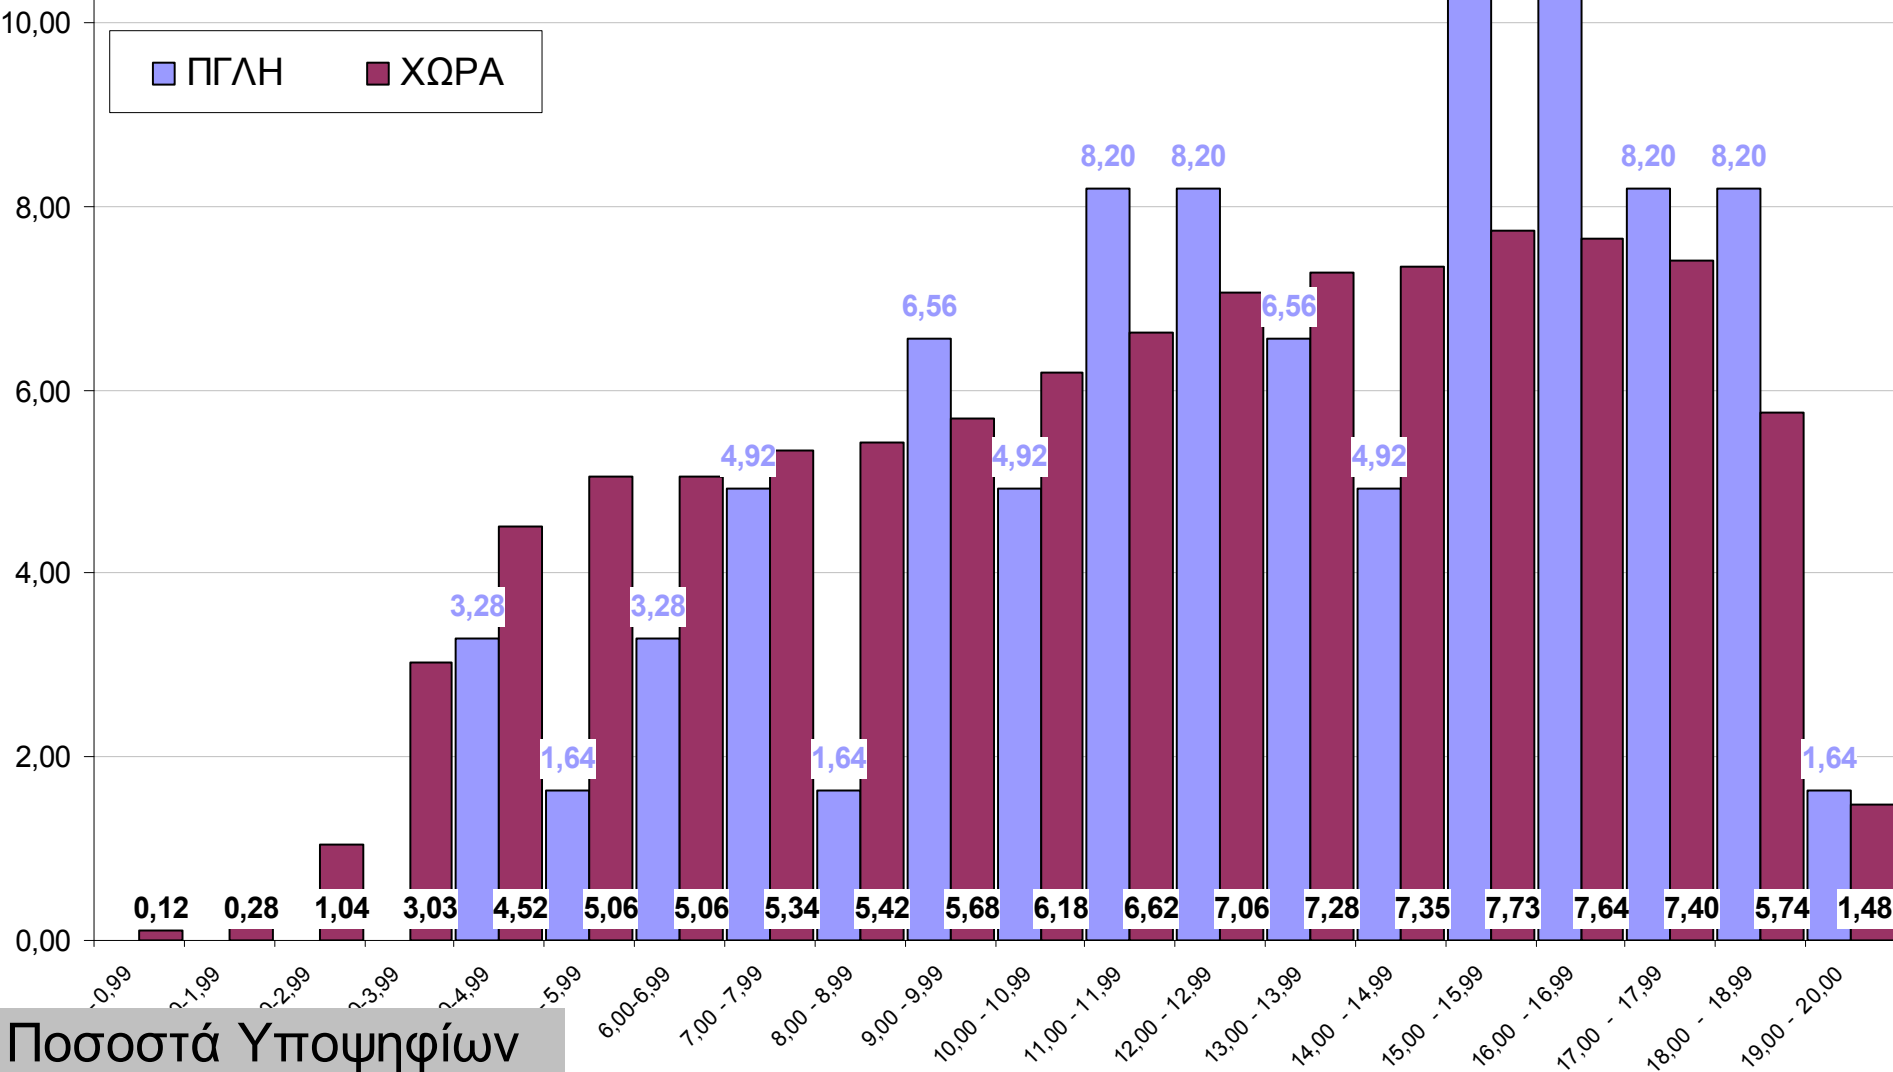

ΘΕΤΙΚΗ ΚΑΤΕΥΘΥΝΣΗ

Πανελλήνιες Εξετάσεις 2011: Σύγκριση Βαθμού Πρόσβασης ΠΓΛΗ- Χώρας

ΤΕΧΝΟΛΟΓΙΚΗ ΚΑΤΕΥΘΥΝΣΗ

Ποσοστά Υποψηφίων

Πανελλήνιες Εξετάσεις 2011: Σύγκριση Βαθμού Πρόσβασης ΠΓΛΗ- Χώρας

ΟΛΕΣ ΟΙ ΚΑΤΕΥΘΥΝΣΕΙΣ