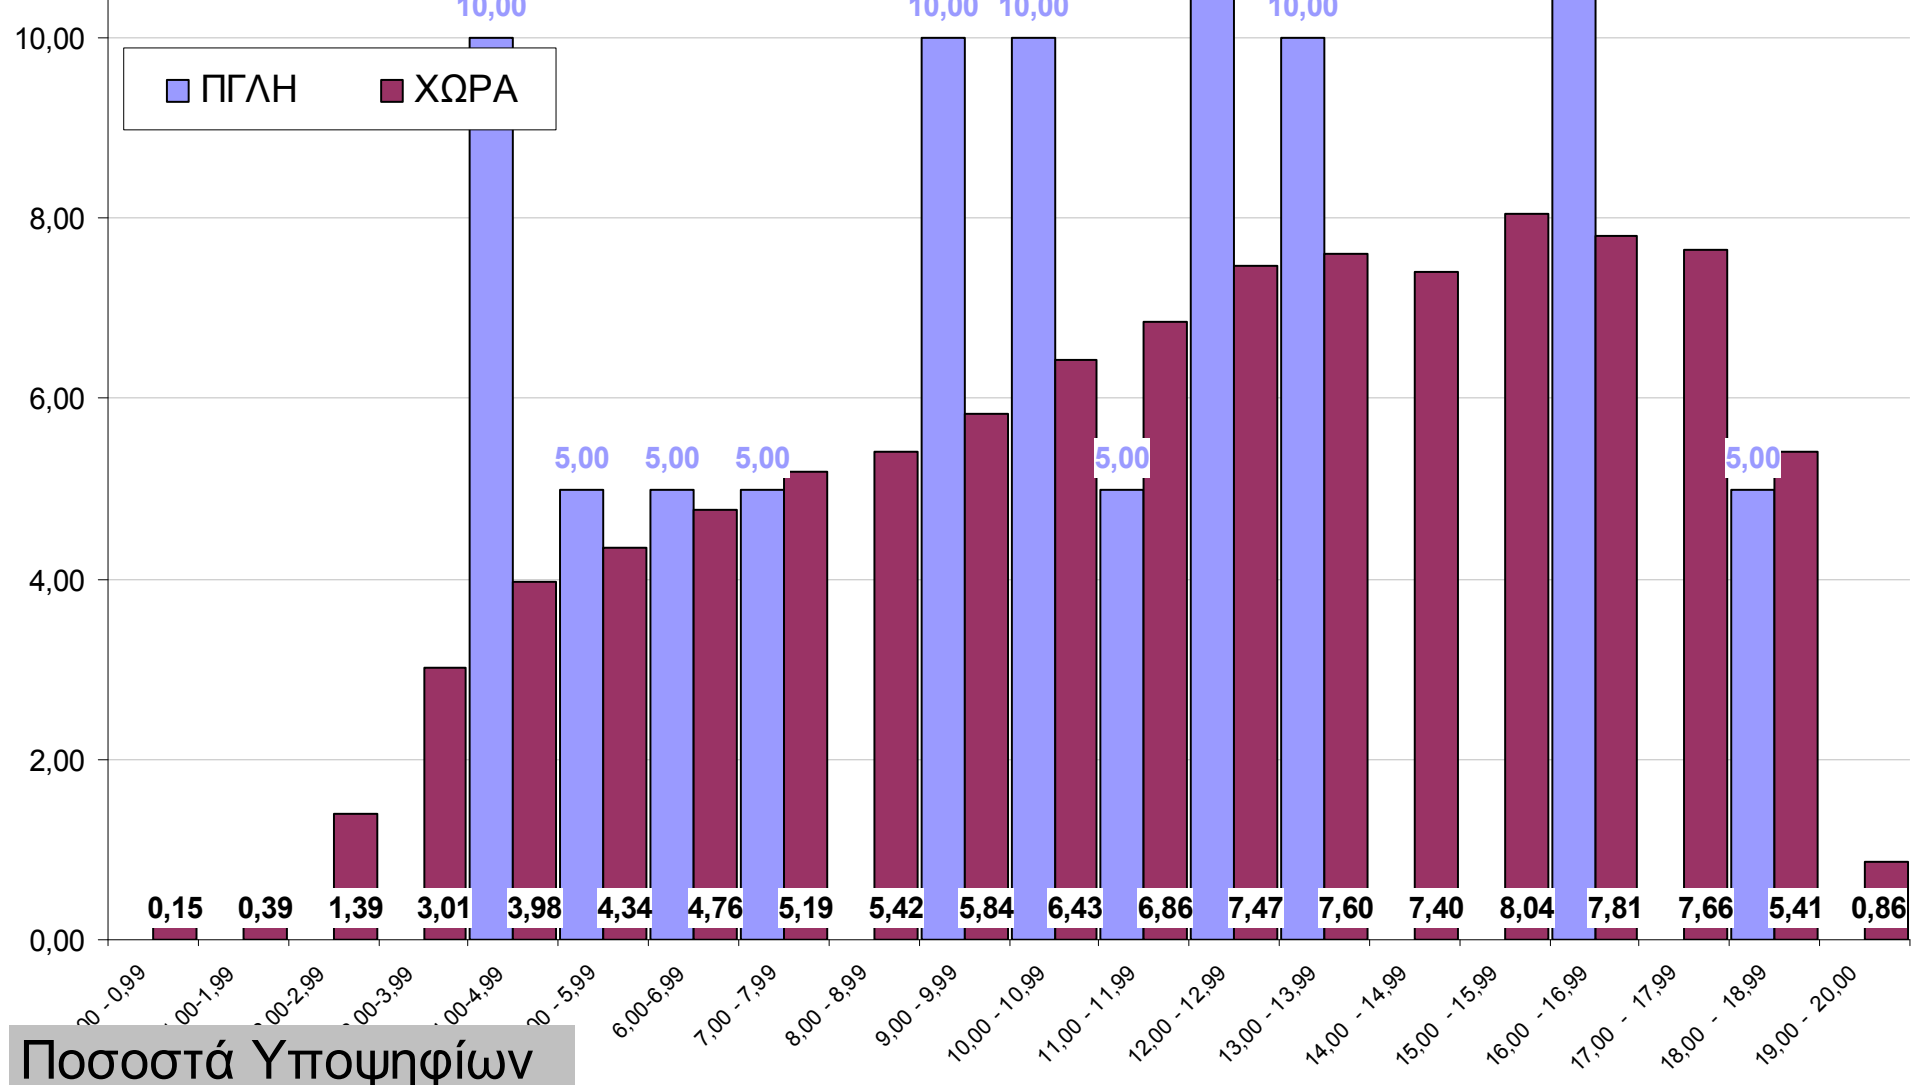

Πανελλήνιες Εξετάσεις 2011: Σύγκριση Βαθμού Πρόσβασης ΠΓΛΗ- Χώρας

ΘΕΩΡΗΤΙΚΗ ΚΑΤΕΥΘΥΝΣΗ

Ποσοστά Υποψηφίων