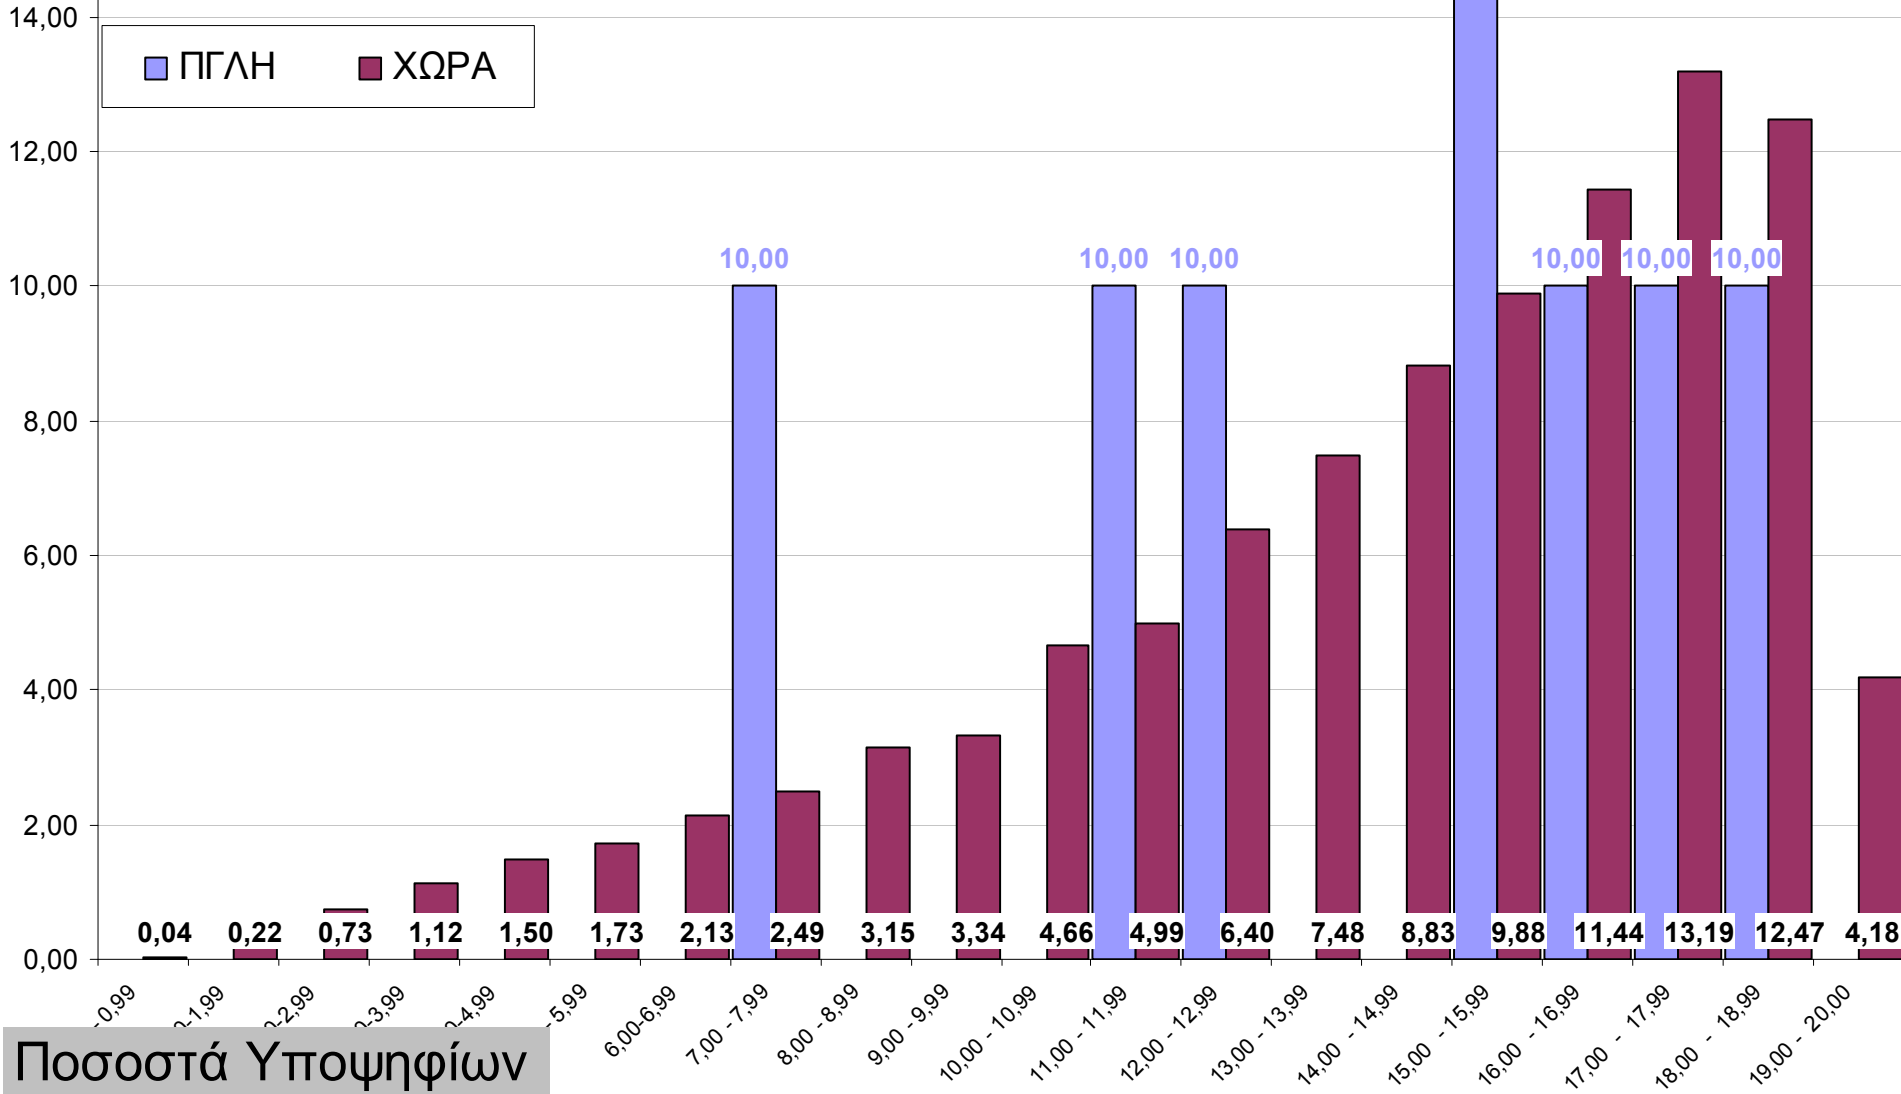

ΘΕΤΙΚΗ ΚΑΤΕΥΘΥΝΣΗ

Πανελλήνιες Εξετάσεις 2011: Σύγκριση Βαθμού Πρόσβασης ΠΓΛΗ- Χώρας

ΤΕΧΝΟΛΟΓΙΚΗ ΚΑΤΕΥΘΥΝΣΗ

Ποσοστά Υποψηφίων

Πανελλήνιες Εξετάσεις 2011: Σύγκριση Βαθμού Πρόσβασης ΠΓΛΗ- Χώρας

ΟΛΕΣ ΟΙ ΚΑΤΕΥΘΥΝΣΕΙΣ