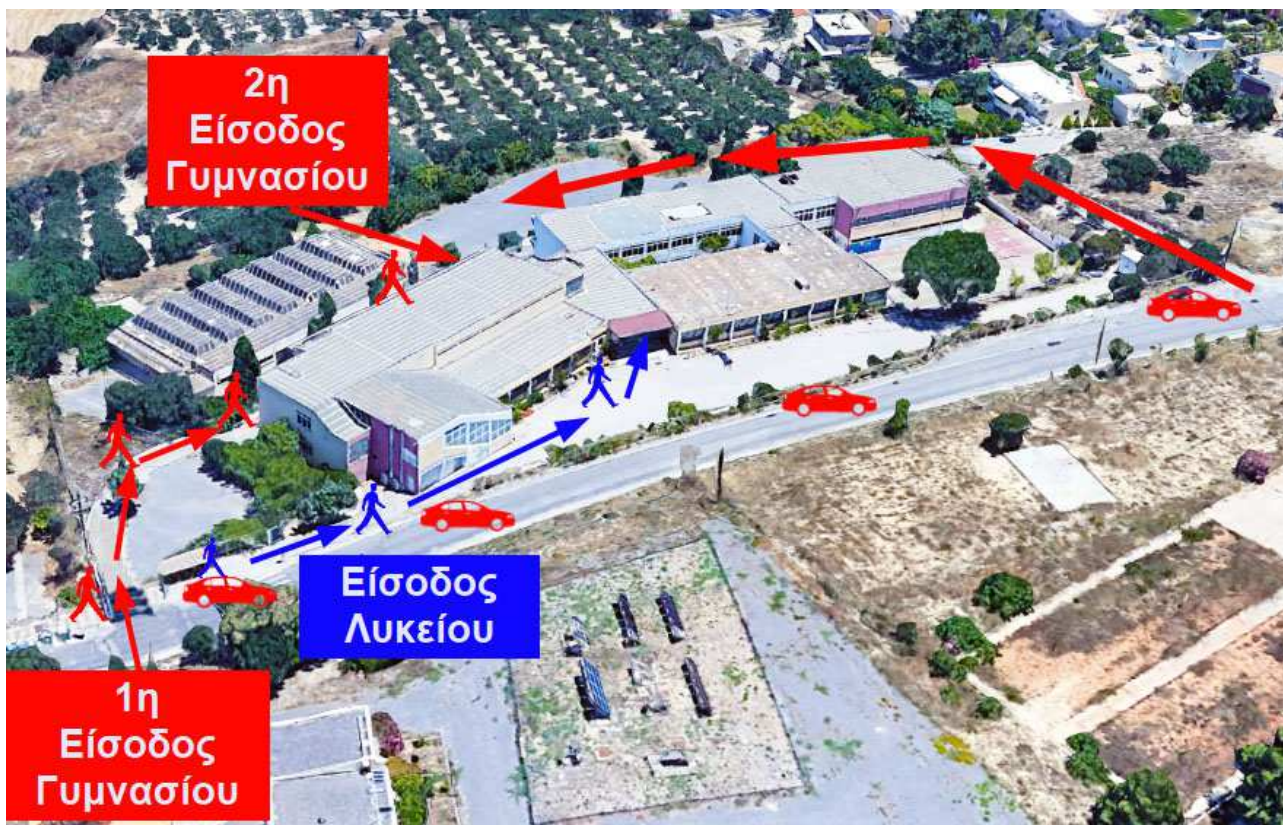

## Οδηγίες για την πρόσβαση στο σχολείο τη Δευτέρα 29/6

Αγαπητές/οί υποψήφιας/οι και γονείς,

Δεδομένου ότι:

- η χωροταξία της περιοχής του κτιρίου των δύο Πρότυπων Σχολείων, Γυμνασίου και Λυκείου (στον Εσταυρωμένο, Γιάννη Κορνάρου 17, μετά το Γυμναστήριο Καραναστάση και τις Σπουδαστικές Εστίες του Ελληνικού Μεσογειακού Πανεπιστημίου -ΕΛ.ΜΕ.ΠΑ) δεν επιτρέπει ούτε τη στάση, ούτε την στάθμευση πολλών αυτοκινήτων, και δεν έχει ούτε επαρκή πεζοδρόμηση,
- στο κτίριο, για τη διαδικασία της δοκιμασίας (τεστ) δεξιοτήτων θα βρεθούν σχεδόν 350 άνθρωποι (υποψήφιοι, επιτηρητές, επιτροπές, βοηθητικό προσωπικό),
- λόγω της πανδημίας δεν λειτουργεί κυλικείο, και
- για λόγους ασφαλείας πρέπει να αποφεύγεται κάθε συνωστισμός,
- κάθε εξεταστική διαδικασία απαιτεί σεβασμό προς τους υποψήφιους με την εξασφάλιση συνθηκών ηρεμίας και ασφάλειας,

ας φερθούμε όλοι υπεύθυνα για την άψογη διεξαγωγή της δοκιμασίας (τεστ) δεξιοτήτων, ακολουθώντας τις παρακάτω οδηγίες:

1. Οι υποψήφιοι πρέπει να προσέλθουν στο σχολείο μέχρι τις 09:00 το πρωί, σύμφωνα με τις οδηγίες της Επιστημονικής Επιτροπής Πρότυπων και Πειραματικών Σχολείων, και καθώς απαιτείται αρκετός χρόνος για την τακτοποίηση στις αίθουσες και την ταυτοποίηση όλων των υποψηφίων.
2. Οι γονείς δεν επιτρέπεται να μπουν στο σχολείο.
3. Η είσοδος των υποψηφίων θα γίνει με συγκεκριμένο τρόπο, που εξασφαλίζει ομαλή ροή και αποφυγή συνωστισμού. Οι υποψήφιοι του Γυμνασίου θα εισέλθουν πεζή είτε την πρώτη είσοδο, πίσω από την στάση του αστικού, εφ'απτομενικά στο χώρο των Σπουδαστικών Εστιών του ΕΛ.ΜΕ.ΠΑ., είτε από την κεντρική είσοδο του Γυμνασίου, μπροστά στο χώρο στάθμευσης, ανατολικά από το κτίριο των σχολείων, αφού έχουν προσεγγίσει το χώρο στάθμευσης κινούμενοι

περιμετρικά γύρω από το σχολείο (κόκκινες ενδείξεις στην εικόνα παραπάνω). Οι υποψήφιοι του Λυκείου θα εισέλθουν πεζή από την κύρια είσοδο του Λυκείου στον εμπρός αύλειο χώρο (μπλε ενδείξεις στην εικόνα παραπάνω).