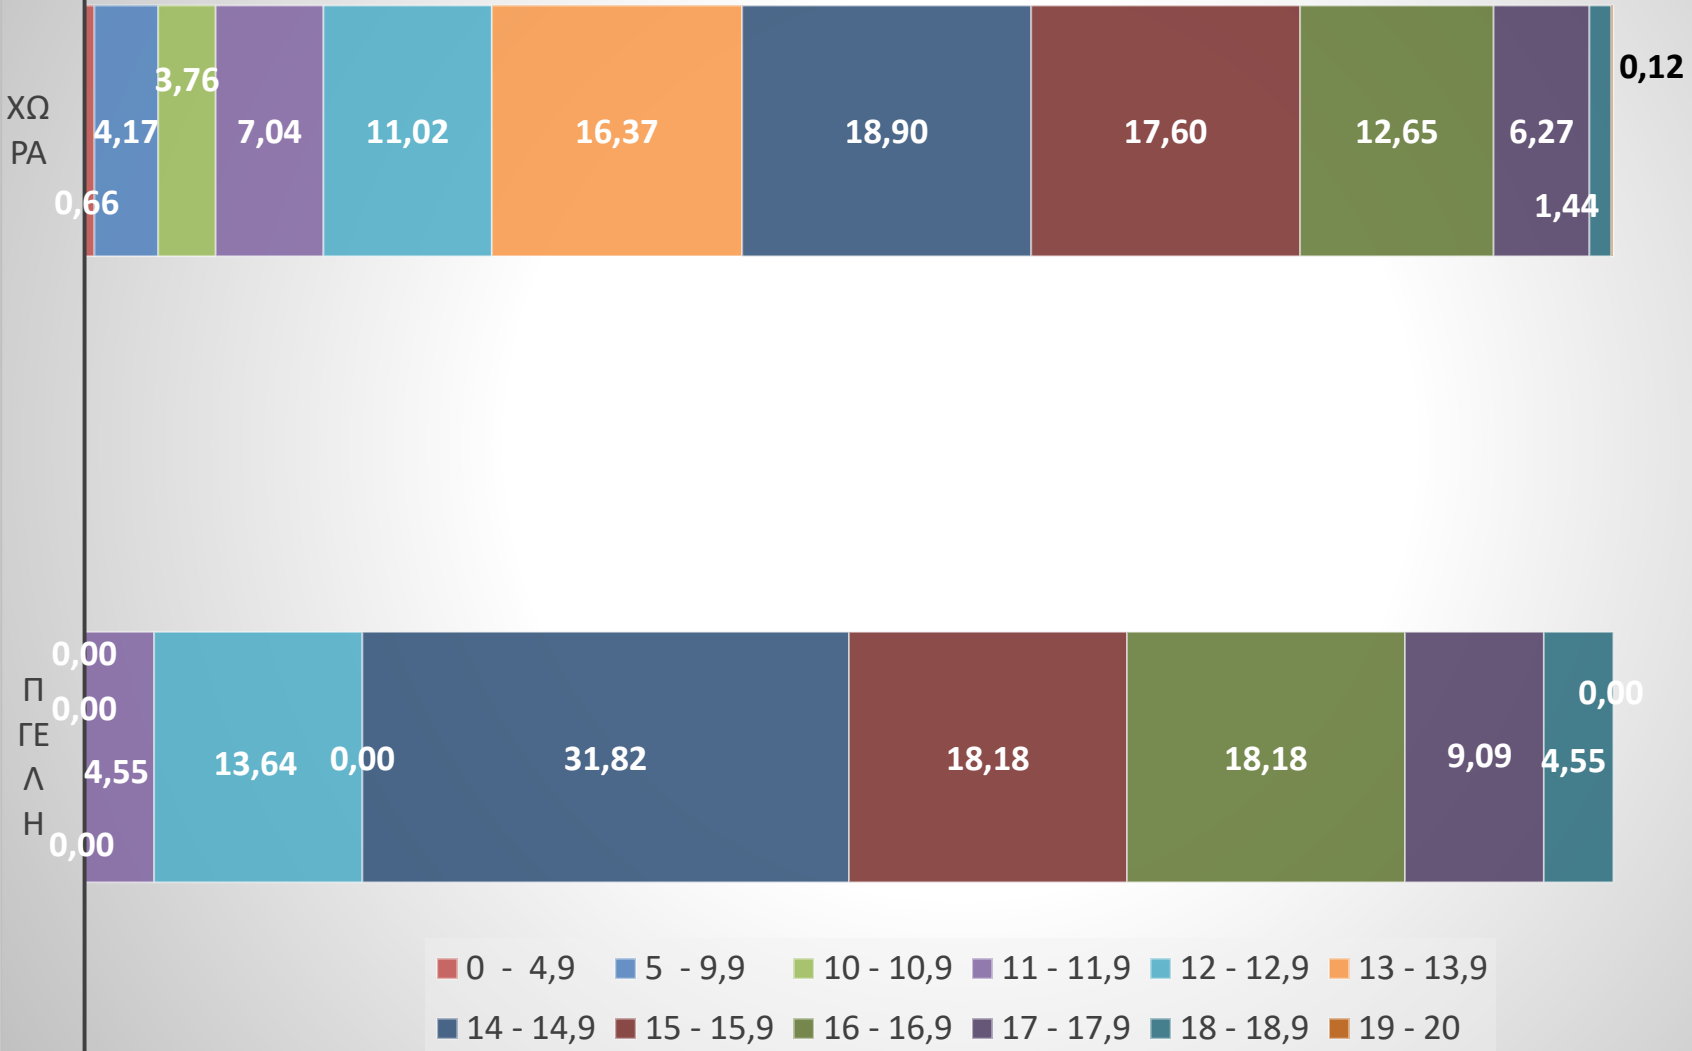

Πανελλαδικές Εξετάσεις 2024: Συγκριτικά Στατιστικά Επίδοσης Π ΓΕΛ Η - Χώρας

ΝΕ ΓΛΩΣΣΑ & ΛΟΓΟΤΕΧΝΙΑ ΓΕΝ. ΠΑΙΔΕΙΑΣ (Θετ. Σπουδών - 3ο ΕΠ 24)