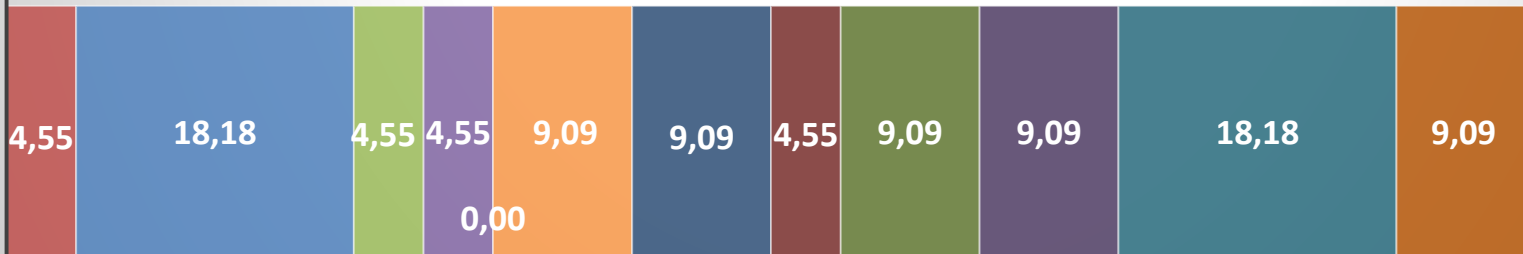

Πανελλαδικές Εξετάσεις 2024: Συγκριτικά Στατιστικά Επίδοσης Π ΓΕΛ Η - Χώρας

ΜΑΘΗΜΑΤΙΚΑ ΘΕΤΙΚΩΝ ΣΠΟΥΔΩΝ - 2ο ΕΠ (22)

ΧΩ
ΡΑ

Π
ΓΕ
Λ
Η