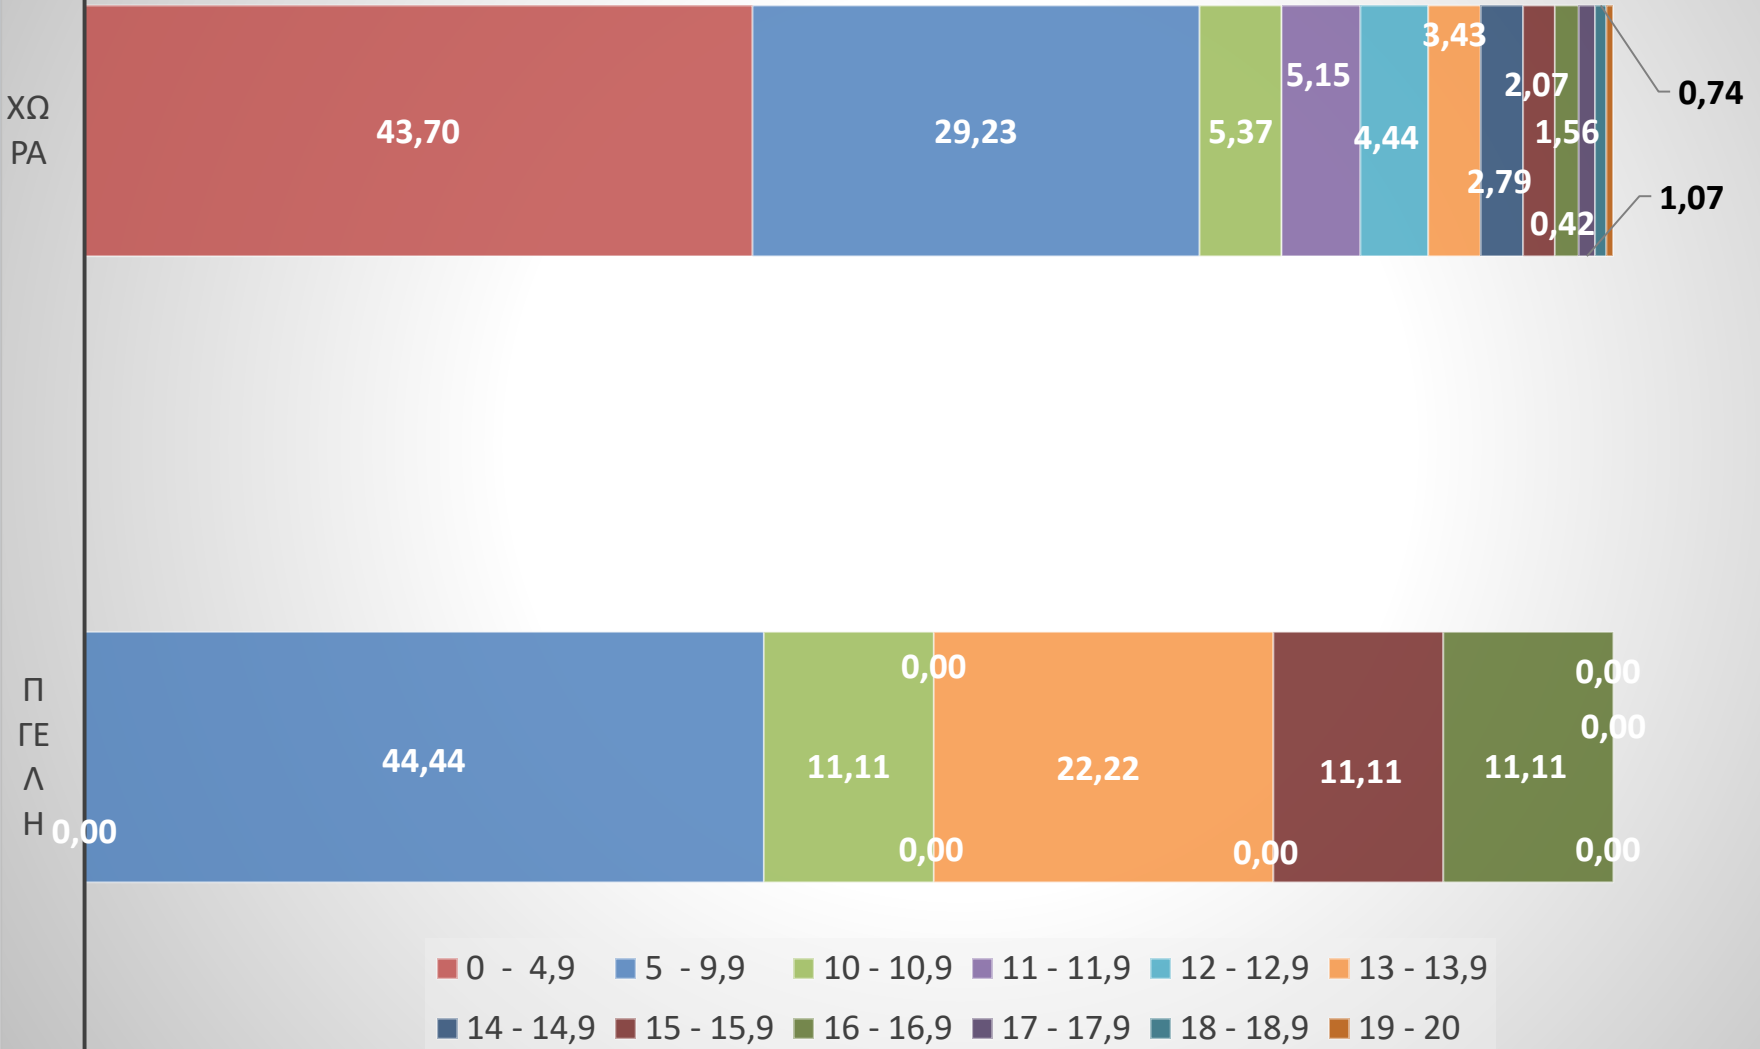

Πανελλαδικές Εξετάσεις 2024: Συγκριτικά Στατιστικά Επίδοσης Π ΓΕΛ Η - Χώρας

ΜΑΘΗΜΑΤΙΚΑ ΣΠΟΥΔΩΝ ΟΙΚΟΝΟΜΙΑΣ & ΠΛΗΡΟΦΟΡΙΚΗΣ (9)