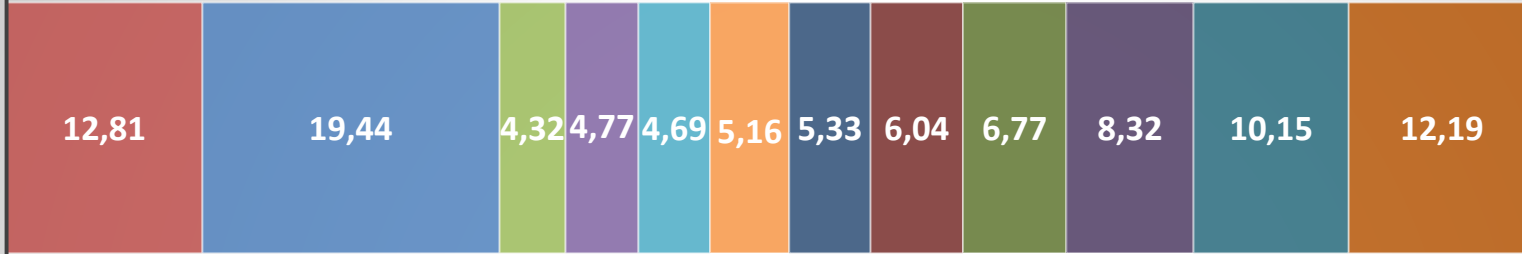

Πανελλαδικές Εξετάσεις 2024: Συγκριτικά Στατιστικά Επίδοσης Π ΓΕΛ Η - Χώρας

ΒΙΟΛΟΓΙΑ ΘΕΤ. ΣΠΟΥΔΩΝ - 3ο ΕΠ (24)

ΧΩ
ΡΑ