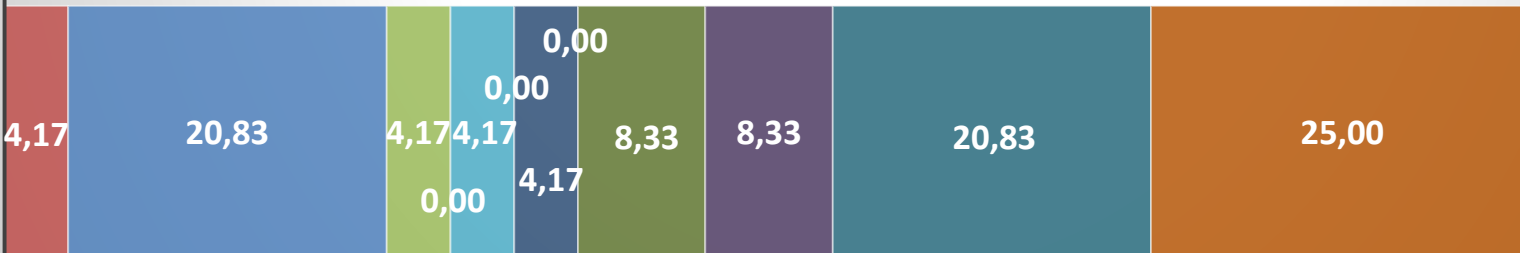

Πανελλαδικές Εξετάσεις 2024: Συγκριτικά Στατιστικά Επίδοσης Π ΓΕΛ Η - Χώρας

ΧΗΜΕΙΑ ΘΕΤ. ΣΠΟΥΔΩΝ - 3ο ΕΠ (24)

ΧΩ
ΡΑ

Π
ΓΕ
Λ
Η