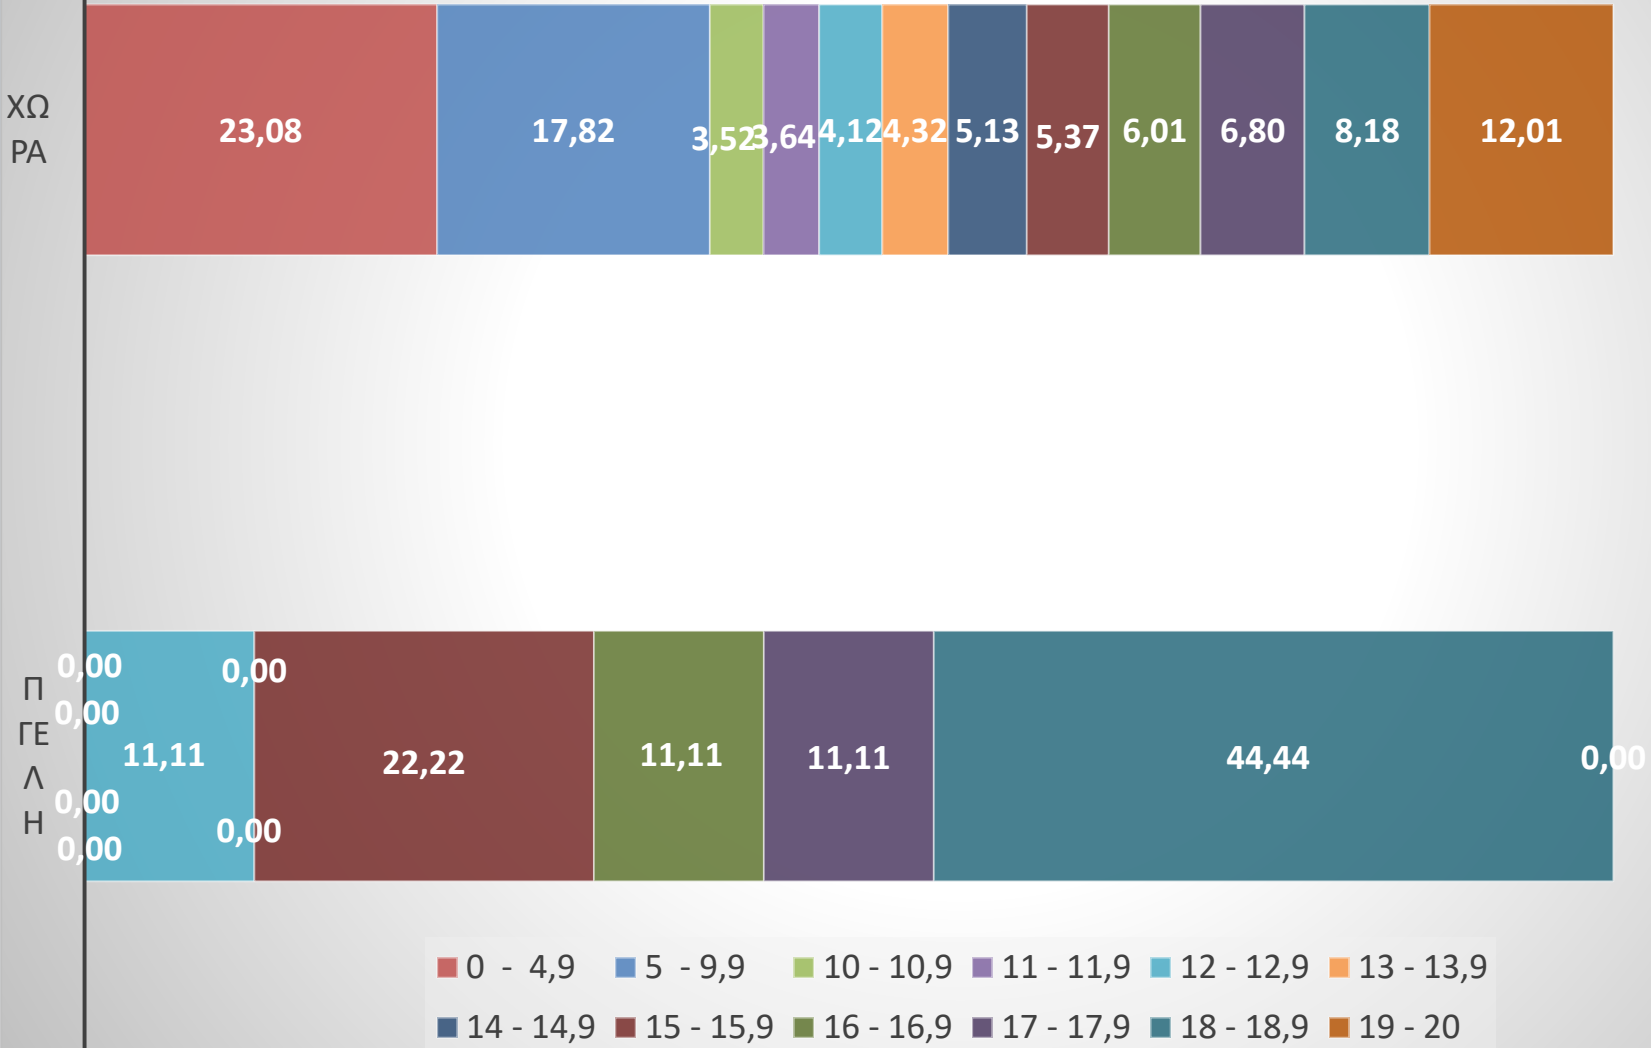

Πανελλαδικές Εξετάσεις 2024: Συγκριτικά Στατιστικά Επίδοσης Π ΓΕΛ Η - Χώρας

ΟΙΚΟΝΟΜΙΑ ΠΡΟΣΑΝΑΤΟΛΙΣΜΟΥ (9)