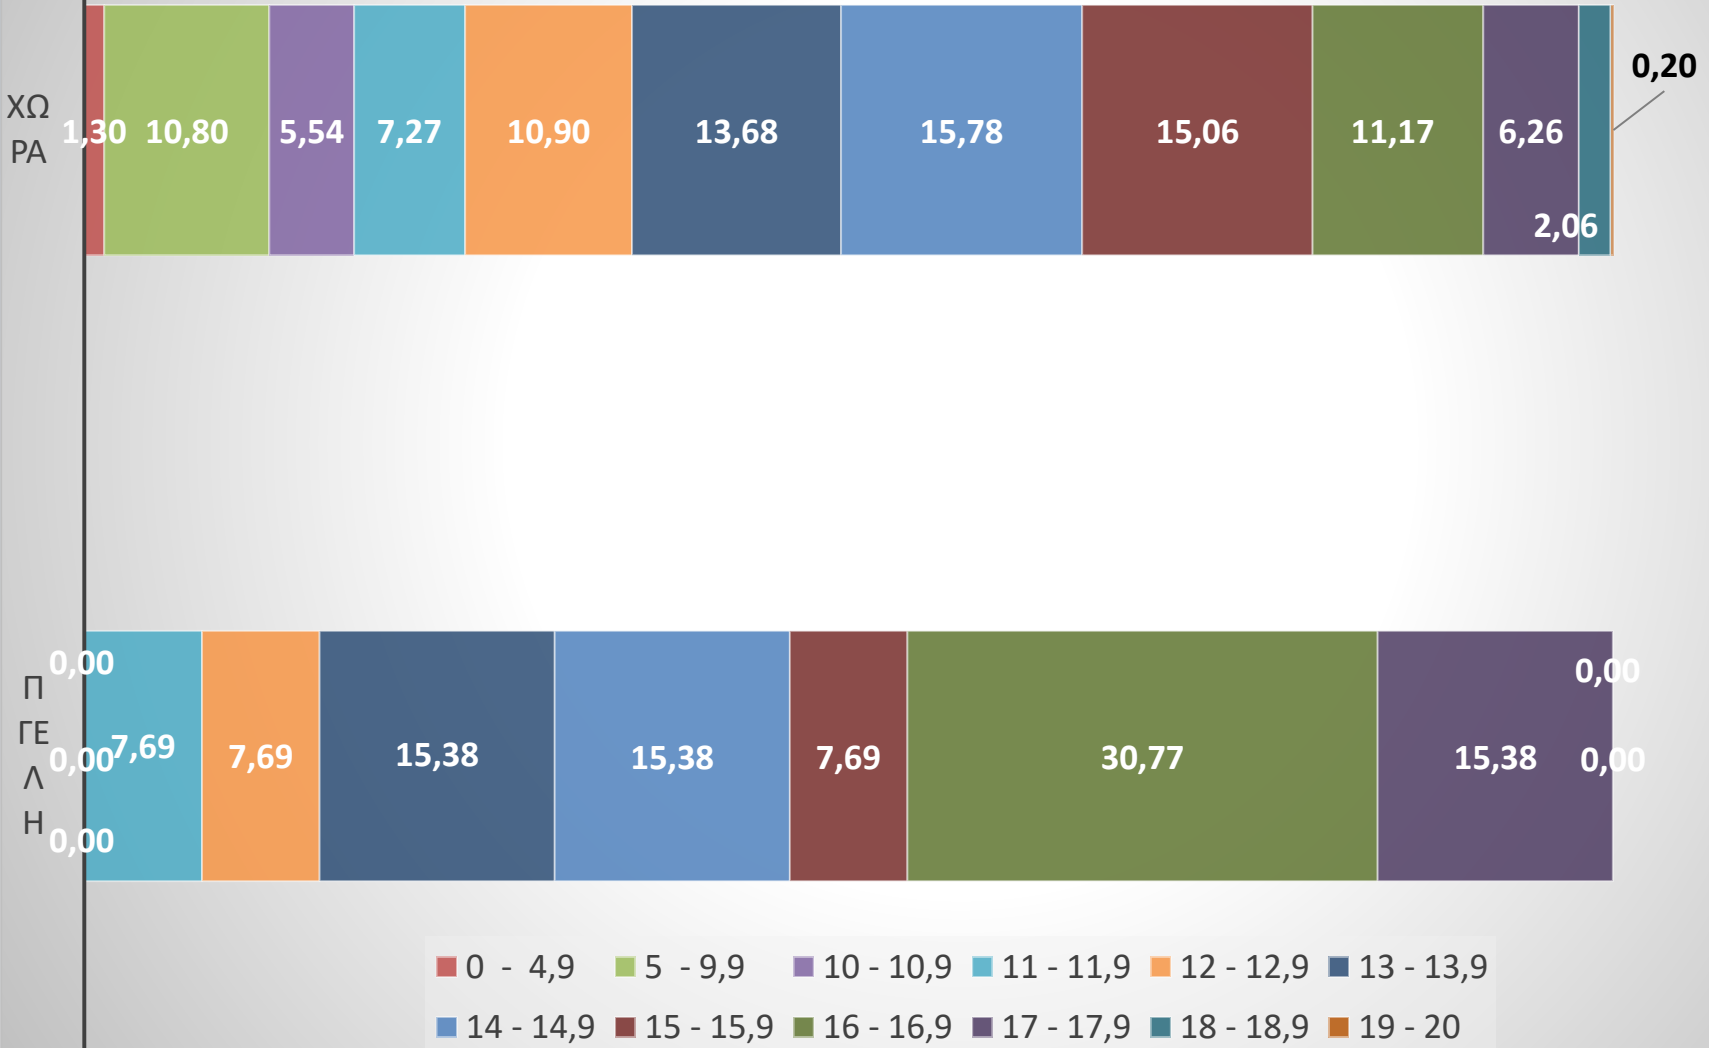

Πανελλαδικές Εξετάσεις 2024: Συγκριτικά Στατιστικά Επίδοσης Π ΓΕΛ Η - Χώρας

ΝΕ ΓΛΩΣΣΑ & ΛΟΓΟΤΕΧΝΙΑ ΓΕΝ. ΠΑΙΔΕΙΑΣ (Ανθρωπιστικών Σπουδών-13)