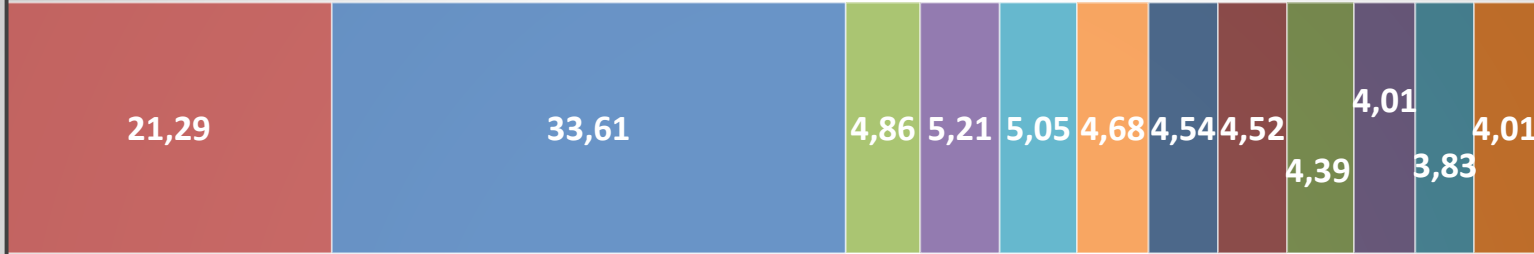

Πανελλαδικές Εξετάσεις 2024: Συγκριτικά Στατιστικά Επίδοσης Π ΓΕΛ Η - Χώρας

ΦΥΣΙΚΗ ΘΕΤΙΚΩΝ ΣΠΟΥΔΩΝ - 2ο ΕΠ (22)

ΧΩ
ΡΑ