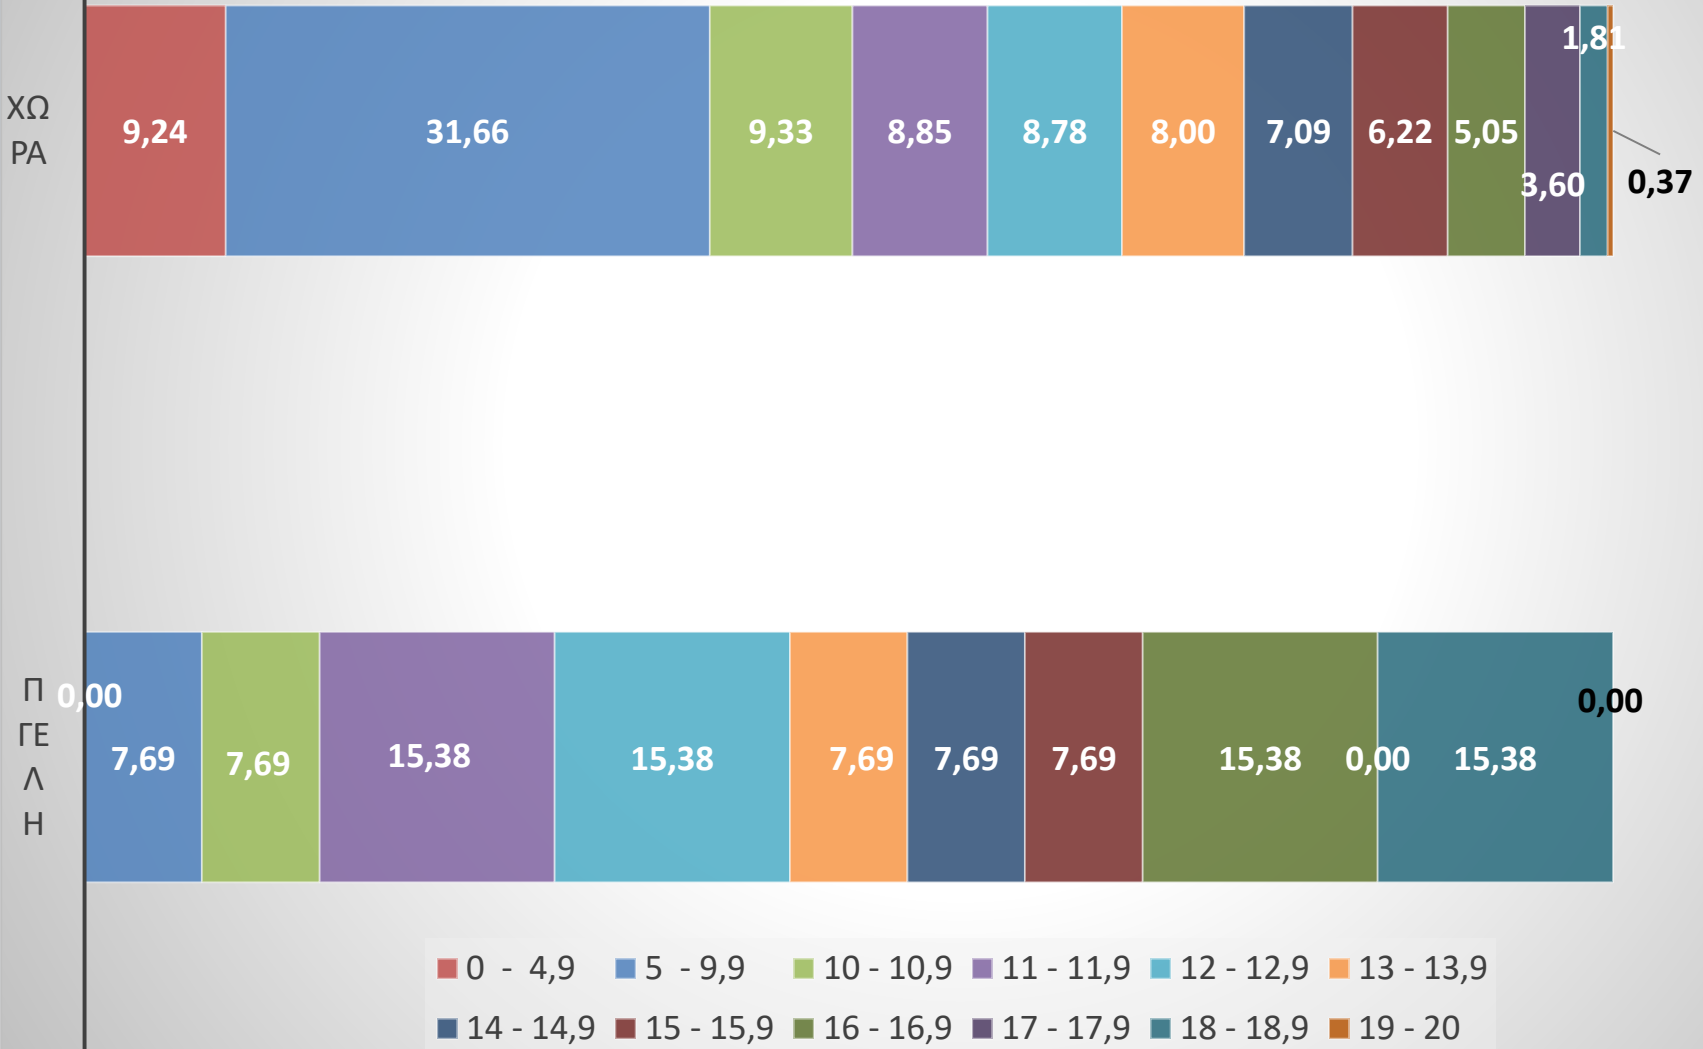

Πανελλαδικές Εξετάσεις 2024: Συγκριτικά Στατιστικά Επίδοσης Π ΓΕΛ Η - Χώρας

ΑΡΧΑΙΑ ΕΛΛΗΝΙΚΑ ΠΡΟΣΑΝΑΤΟΛΙΣΜΟΥ (13)