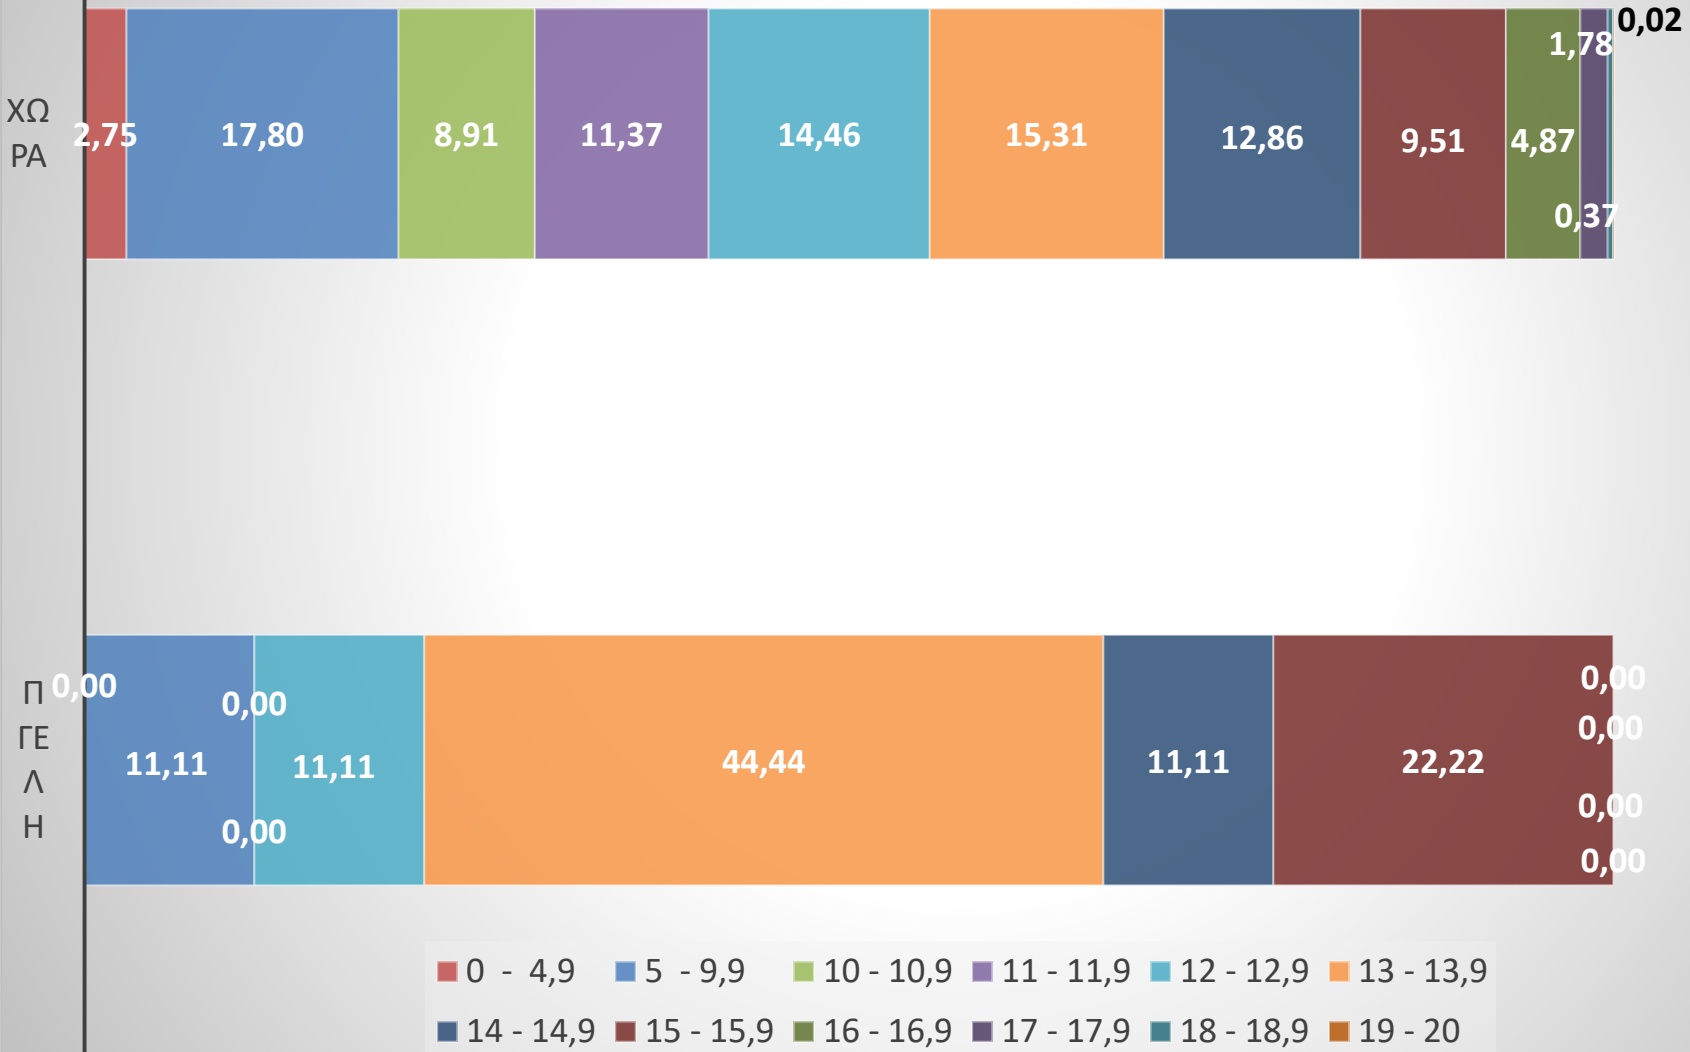

Πανελλαδικές Εξετάσεις 2024: Συγκριτικά Στατιστικά Επίδοσης Π ΓΕΛ Η - Χώρας

ΝΕ ΓΛΩΣΣΑ & ΛΟΓΟΤΕΧΝΙΑ ΓΕΝ. ΠΑΙΔΕΙΑΣ (Σπουδών Οικονομίας & Πληροφορικής 9)